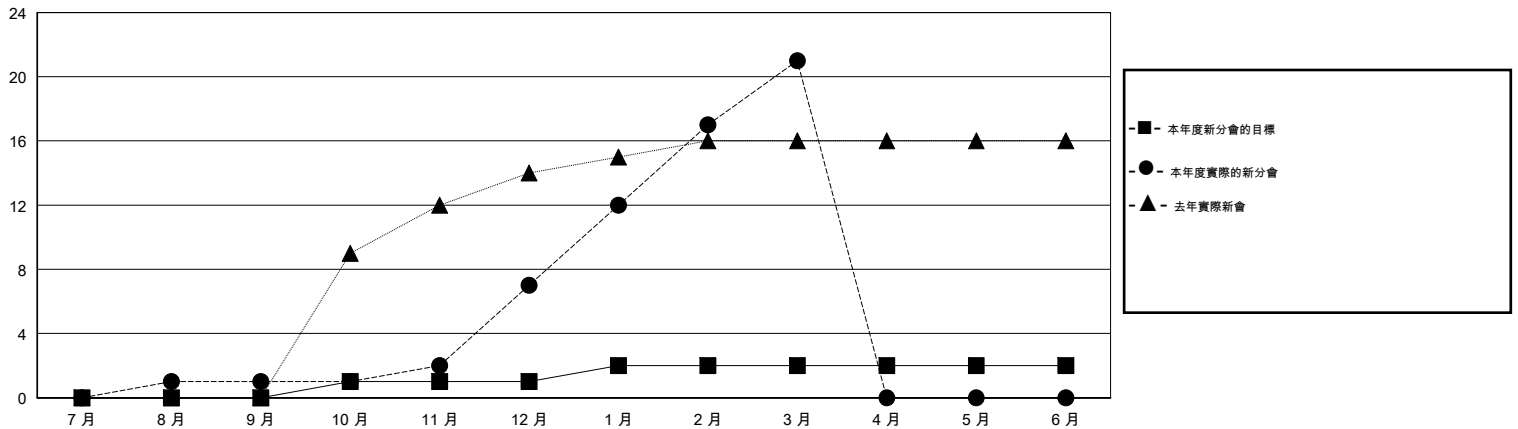

MONTHLY MEMBERSHIP PROGRESS REPORT

District 300 G2

Results as of: 3/31/2014

GMT: PEI-JEN CHEN

地點 REP OF CHINA

GMT憲章區 5

分會					位會員@每位須繳				
成果 2013-2014					成果 2013-2014				
季	新分會目標	實際新會	實際取消的分會	實際淨增/減	季	新會員目標	實際添加會員總數	實際退會會員	實際淨增/減
7月/8月/9月	0	1	0	1	7月/8月/9月	190	505	82	423
10月/11月/12月	1	6	0	6	10月/11月/12月	30	242	56	186
1月/2月/3月	1	14	0	14	1月/2月/3月	35	556	24	532
4月/5月/6月	0	0	0	0	4月/5月/6月	-175	0	0	0

目標與實際新會累積

目標和實際會員累積

已取消的分會: 0

109 CLUBS OF 125 增添1位或以上的新會員

性別分佈

男 3,197 (68.27%)
女 1,486 (31.73%)

放棄的會員

[點擊這裡取得健康評估資料](#)