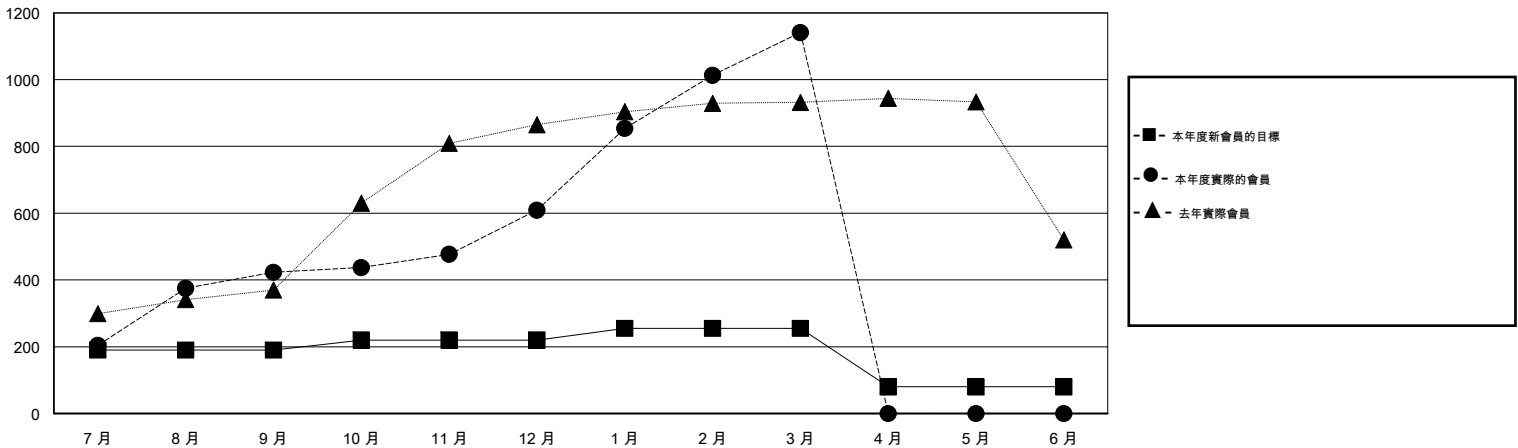

MONTHLY MEMBERSHIP PROGRESS REPORT

District 300 G2

Results as of: 3/31/2014

GMT: PEI-JEN CHEN

地點 REP OF CHINA

GMT憲章區 5

分會					位會員@每位須繳				
成果 2013-2014					成果 2013-2014				
季	新分會目標	實際新會	實際取消的分會	實際淨增/減	季	新會員目標	實際添加會員總數	實際退會會員	實際淨增/減
7月/8月/9月	0	1	0	1	7月/8月/9月	190	505	82	423
10月/11月/12月	1	6	0	6	10月/11月/12月	30	242	56	186
1月/2月/3月	1	14	0	14	1月/2月/3月	35	556	24	532
4月/5月/6月	0	0	0	0	4月/5月/6月	-175	0	0	0

目標與實際新會累積

目標和實際會員累積

已取消的分會: 0

109 CLUBS OF 125 增添1位或以上的新會員

性別分佈

男 3,197 (68.27%)
女 1,486 (31.73%)

放棄的會員

[點擊這裡取得健康評估資料](#)